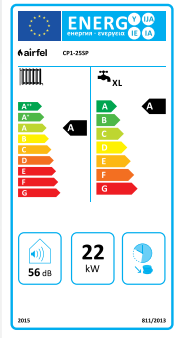

LCD Ekran

PREMIX Yanma

* 3 Yıl Garanti Airfel kombilere verilen standart garanti süresidir.
* 5 Yıl Garanti kampanyası 31.12.2021 tarihine kadar geçerlidir.

DIGIFEL PREMIX

Yoğuşmalı Kombi

- ✓ 24 kW, 30 kW ve 38 kW ısıtma kapasite seçenekleri
- ✓ ErP yönetmeliklerine uygun
- ✓ Geniş Modülasyon aralığı 1:6
- ✓ Premix (ön karışım) brülör ile tam yanma teknolojisi
- ✓ A enerji sınıfı
- ✓ Yoğuşma teknolojisi ile yüksek oranda yakıt tasarrufu
- ✓ Yeni nesil paslanmaz çelik ısı eşanjörü
- ✓ Doğalgaz ve LPG ile çalışabilme
- ✓ Frekans kontrollü fan
- ✓ Frekans kontrollü PWM pompa
- ✓ Cold Burner teknolojisi ile daha yüksek enerji performansı
- ✓ NOx sınıfı 5-Düşük Emisyon değerleri ile çevre dostu
- ✓ Düşük emisyon değerleri ile çevre dostu
- ✓ Arıza teşhis ve emniyet sistemleri
- ✓ Yerden ısıtma sistemi ile uyumlu çalışabilme*
- ✓ Dış hava sensörü ile entegre çalışabilme (opsiyonel)
- ✓ Oda termostatı ile entegre çalışabilme (opsiyonel)
- ✓ Daikin fabrikalarında üretilmektedir.

Sıcak Su					
Mevsimsel Sıcak Su Verimlilik Sınıfı				A	
Sıcak Su Yük Profili				XL	
Sıcak Su Verimliliği	η_{wh}	%	81	81	87
Kullanım suyu debisi ($\Delta T=30^\circ C$)		lt/dk	10	13	16
İşletme Basıncı Maks-Min		Bar	10-1		
Yıllık Elektrik Tüketimi	YET	kWh	42,4	42,4	42,9
Yıllık Yakıt Tüketimi	YYT	Gj	18	18	17