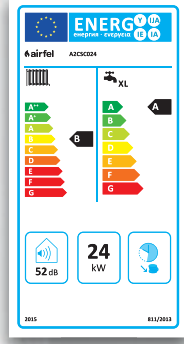

Enerji
Verimliliği

Kompakt
Boyut

* 3 Yıl Garanti Airfel kombilere verilen standart garanti süresidir.
* 5 Yıl Garanti Kampanyası* 31.12.2021 tarihine kadar geçerlidir.

DIGIFEL CONDENSE

Yoğuşmalı Kombi

- ✓ 24 kW kapasitede yoğuşmalı kombi
- ✓ Frekans kontrollü pompa
- ✓ Kullanımı kolay LCD ekran
- ✓ Yüksek ısı verim
- ✓ Modern tasarım ile estetik görünüm
- ✓ Elektronik ateşleme ile full alev modülasyonu
- ✓ Üçlü eşanjör sistemi
- ✓ NOx regülasyonuna uygun su soğutmalı brülör
- ✓ Paslanmaz çelik plakalı eşanjör
- ✓ Düşük şebeke suyunda [0,5 Bar] sıcak su erişimi
- ✓ Elektriksel koruma sınıfı IPX5D
- ✓ 13 Farklı emniyet sistemi ile cihaz koruması
- ✓ LCD ekran ile otomatik arıza teşhis sistemi
- ✓ Oda termostatu [opsiyonel]
- ✓ Montaj ve bakım kolaylığı
- ✓ Yerden ısıtma sistemi ile uyumlu çalışabilme*
- ✓ Kompakt boyut
- ✓ Daikin fabrikalarında üretilme

Sıcak Su			
Mevsimsel Sıcak Su Verimlilik Sınıfı			A
Sıcak Su Yük Profili			XL
Sıcak Su Verimliliği	η_{Wh}	%	85
Kullanım suyu debisi ($\Delta T=30^\circ C$)		lt/	11,3
İşletme Basıncı Maks-Min		Bar	10-0,5
Yıllık Elektrik Tüketimi	YET		41
Yıllık Yakıt Tüketimi	YYT	Gj	17

Diğer Özellikler			
Ses Seviyesi (İç Mekan - Maksimum Kapasite)	LWA	dBA	50
Nox Sınıfı			6
Baca Tipi			C12,C32
Maks Baca Mesafesi		m	5
Baca Çıkış Çapı		mm	Ø 100/60
Elektrik Beslemesi		V	230 / 50
IP sınıfı			IPX4D
Cihaz ağırlığı		kg	32
Cihaz boyutları (Yükseklik x Genişlik x		mm	730 x 403 x 350