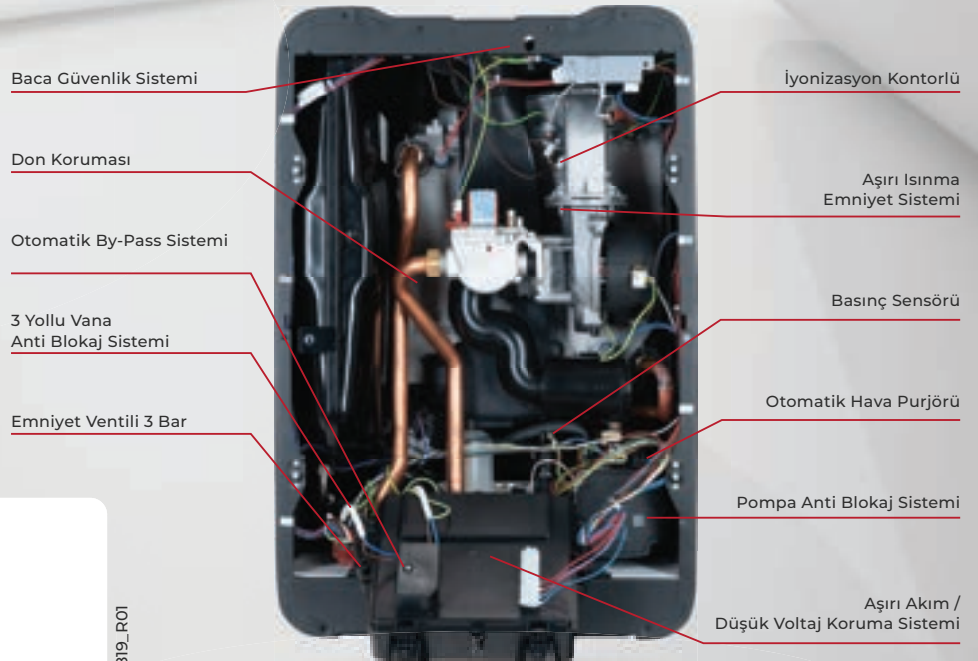

TEKNİK ÖZELLİKLER TABLOSU

ISITMA			A2CPP024	A2CPP028
Mevsimsel Isıtma Verim Sınıfı			A / ****	
Mevsimsel Ortam Isıtma Enerji Verimi	η_s	%	94	95
Nominal Isı Çıkışı	Prated	kW	23	27
Merkezi Isıtma Maks Isı Gücü 80-60 °C	P4	kW	22,7	26,8
Merkezi Isıtma Min Isı Gücü 80-60 °C		kW	3,7	3,7
%30 Kısmi Yükte Anma Isı Gücü	P1	kW	7,7	9,1
Anma Isı Gücü Verimliliği 80-60 °C	η₄	%	87,9	87,8
%30 Ksmi Yükte Verimlilik	η₁	%	98,2	98,9
Genleşme Tankı Hacmi		lt	7	
Mak-Min Çalışma Basıncı		Bar	3-0,6	
SICAK SU				
Mevsimsel Sıcak Su Verimlilik Sınıfı			A	
Sıcak Su Yük Profili			XL	
Sıcak Su Verimliliği	η_{wh}	%	88	
Kullanım suyu debisi (ΔT=30°C)		lt/dk	12	
İşletme Basıncı Maks-Min		Bar	10-1	
Yıllık Elektrik Tüketimi	YET	kWh	40	
Yıllık Yakıt Tüketimi	YYT	Gj	17	
DiĞER ÖZELLİKLER				
Ses Seviyesi (İç Mekân - Maksimum Kapasite)	LWA	dBA	50	52
Nox Sınıfı			6	
Baca Tipi			C13(X),C33(X),C43(X),C53(X),C63(X)	
Maks Baca Mesafesi		m	Yatay C13(X):11 Dikey C33(X):12,5	
Baca Çıkış Çapı		mm	Ø 100/60	
Elektrik Beslemesi		V ACHz	~230/50	
IP sınıfı			IPX4D	
Cihaz ağırlığı		kg	29,2	29,2
Cihaz boyutları (Yükseklik x Genişlik x Derinlik)		mm	620 x 414 x 300	

Satış Noktası: