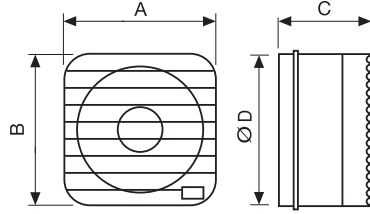

dB(A)\* 3 metre mesafeden, 230V-50Hz.

\*\* Dış parça

## ÖLÇÜLER

Model	A	B	C	ØD
<b>Minivitro 4/100 MGE</b>	155	155	99	152
<b>Minivitro 5/120 MGE</b>	160	160	109	152
<b>Minivitro 6/150 MGE</b>	180	180	112	176

EU 1253/2014 yönetmeliği ve ERP 2009/125/CE direktifine uygundur.

- Cam ve duvar montajına uygundur
- Vitro modelinin özel bir versiyonudur
- Kompakt ölçülere sahiptir.