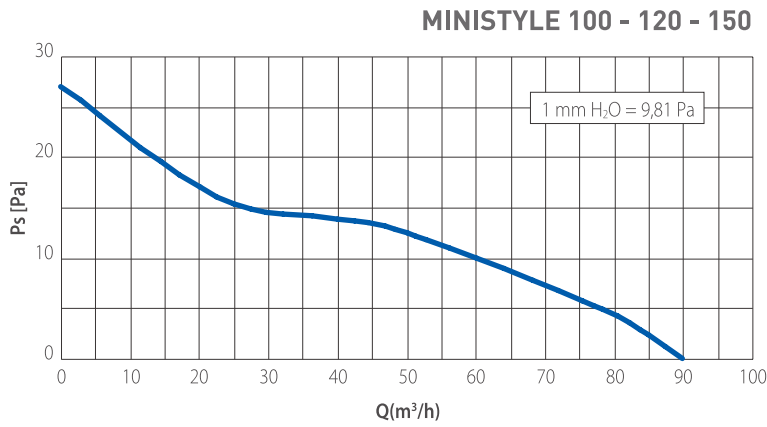

PERFORMANS

Model	Koruma Sınıfı	m³/h	l/s	Pa	W	dB(A)*
Ministyle	IPX2	90	25	26	14	39

*Lp(A) 3 metre mesafeden, 230V-50Hz.

ÖLÇÜLER

Model	A	B	C	D	ØE	kg
Ministyle	140	140	65	17	98	0,5

EU 1253/2014 yönetmeliği ve ERP 2009/125/CE direktifine uygundur.

- Küçük alanlar için idealdir.
- Kolay kurulum ve kompakt ölçüler.
- Yüksek kaliteli antistatik teknopolimerden üretilmiştir.

EĞRİLER

UYGULAMA