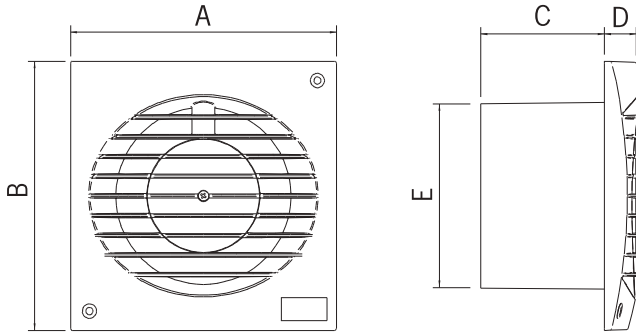

## ÖLÇÜLER

Model	A	B	C	D	ØE	kg
<b>Ministyle</b>	140	140	65	17	98	0,5

EU 1253/2014 yönetmeliği ve ERP 2009/125/CE direktifine uygundur.

- Küçük alanlar için idealdir.
- Kolay kurulum ve kompakt ölçüler.
- Yüksek kaliteli antistatik teknopolimerden üretilmiştir.