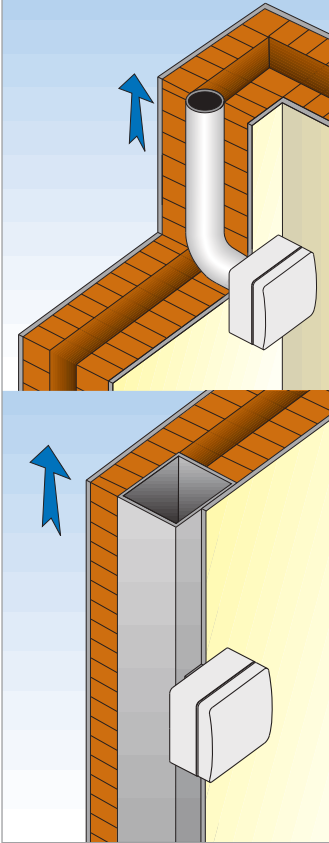

EU 1253/2014 yönetmeliği ve ERP 2009/125/CE direktifine uygundur.

- Klapeli ve 100 mm merkez dışı çıkışlı güçlü radyal kanal fan
- Yenilikçi ön panel tasarımı
- Duvar yüzeyi veya içine montajı uygun
- PP içerisinden sökülebilen filtre ve çekiş kapağı (bulaşık makinesinde yıkanabilir)

UYGULAMA

PERFORMANS

Model	Kanal ϕ	m³/h	l/s	Pa	W	dB(A)*
Elprex	100	221	61	208	29	41
Elprex-2 hızlı	100	221	61	15,82/11,1	38,8/8,2	41/15,8

*Lp(A) 3 metre mesafeden, 230V-50Hz.

ÖLÇÜLER

Model	A	B	C	D	ØE	F	G	kg
Elprex	280	280	135	120	99	16	58	2,8

EĞRİLER