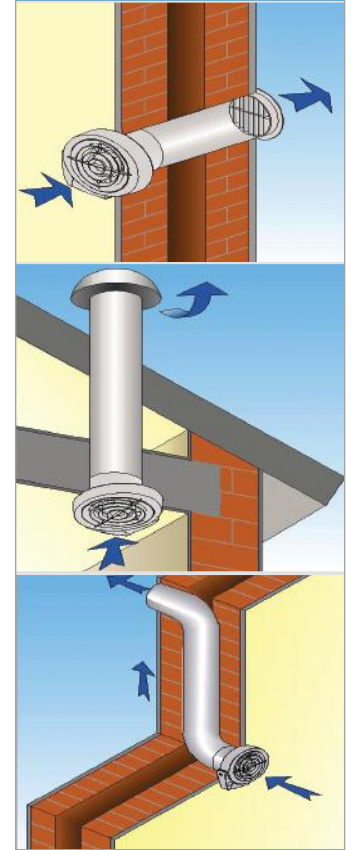

PERFORMANS

Model	Koruma Sınıfı	m ³ /h	l/s	Pa	W	dB(A)*
E-Smile	IPX4	90	25	71	7,5	29,4

*Lp(A) 3 metre mesafeden, 230V-50Hz.

ÖLÇÜLER

Model	A	B	C	D	ØE	kg
E-Smile	168	150	57	45	99,8	0,67

EU 1253/2014 yönetmeliği ve ERP 2009/125/CE direktifine uygundur.

- Benzersiz model
- Düşük tüketim: 5-7,5 W
- Orta uzunluktaki kanallı kullanıma uygun
- Klapeli ve 30.000 saat çalışma ömrü

UYGULAMA

EĞRİLER