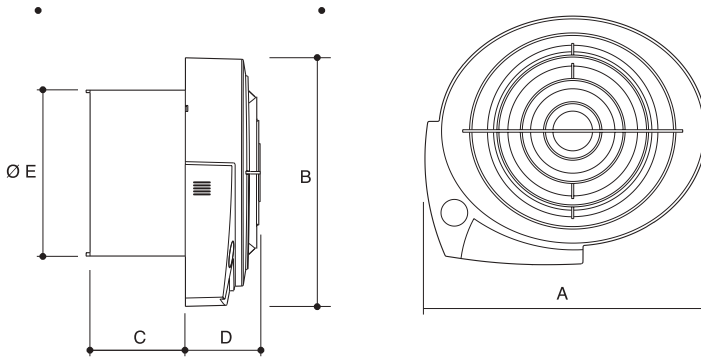

PERFORMANS

Model	Koruma Sınıfı	m ³ /h	l/s	Pa	W	dB(A)*
E-Smile	IPX4	90	25	71	7,5	29,4

*Lp(A) 3 metre mesafeden, 230V-50Hz.

ÖLÇÜLER

Model	A	B	C	D	ØE	kg
E-Smile	168	150	57	45	99,8	0,67

EU 1253/2014 yönetmeliği ve ERP 2009/125/CE direktifine uygundur.

- Benzersiz model
- Düşük tüketim: 5-7,5 W
- Orta uzunluktaki kanallı kullanıma uygun
- Klapeli ve 30.000 saat çalışma ömrü

UYGULAMA

EĞRİLER