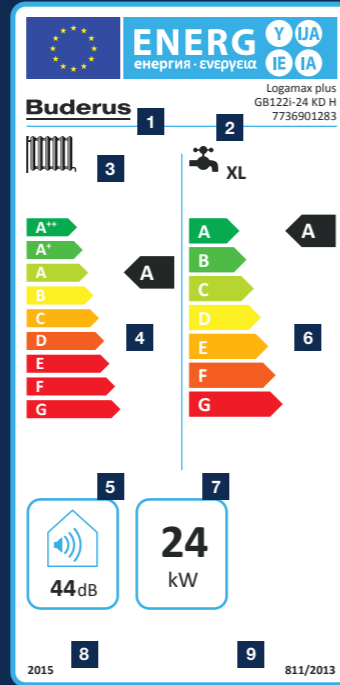

YouTube
youtube.com/BuderusTurkiye

Buderus

Geleceğin ısıtma sistemleri.

Duvar Tipi Yoğuşmalı Kombi

Logamax plus GB122i

Buderus

Geleceğin ısıtma sistemleri.

- 1 Tedarikçi Adı / Markası
- 2 Model İsmi, Model Tanımı, Malzeme Numarası
- 3 Mahal Isıtma Fonksiyonu ve Su Isıtma Fonksiyonu (Yük Profili ile beraber)
- 4 Mevsimsel Mahal Isıtması Enerji Verimliliği Sınıfı
- 5 Ses Gücü Seviyesi
- 6 Mevsimsel Su Isıtması Enerji Verimliliği Sınıfı
- 7 Nominal Isıl Güç
- 8 Direktif Geçerlilik Başlangıç Tarihi (AB için)
- 9 AB Direktif Numarası

- 1:10 geniş modülasyon aralığı
- En dar alanlara bile sığmasını sağlayan kompakt tasarım
- 24 kW'la çalışırken sadece 44 dB(A) ses seviyesi (ErP direktifine göre ses gücü seviyesi)

A+ sistem enerji verimliliği sınıfı dış havaya bağlı çalışabilen uyumlu Buderus modülasyonlu oda kumandaları ile birlikte kullanılan Logamax plus GB122i Yoğuşmalı Kombilerin enerji verimliliğini göstermektedir. Veriler diğer bileşenlere göre değişiklik gösterebilir.