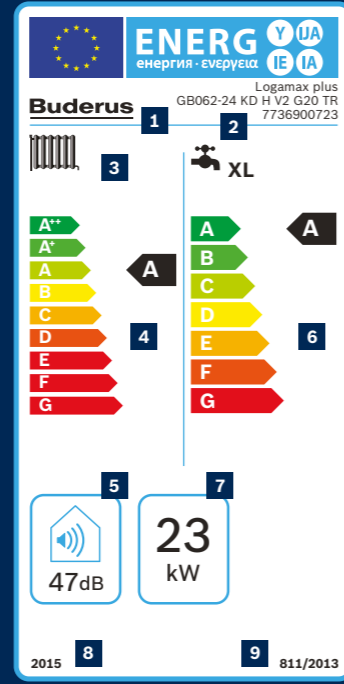

YouTube Channel
youtube.com/channel/UC38JIVzIBxHVkXg0lwCEMpA

Buderus

Geleceğin ısıtma sistemleri.

Yoğuşmalı Kombi Logamax plus GB062

Buderus

Geleceğin ısıtma sistemleri.

- 1 Tedarikçi Adı / Markası
- 2 Model İsmi, Model Tanımı, Malzeme Numarası
- 3 Mahal Isıtma Fonksiyonu ve Su Isıtma Fonksiyonu (Yük Profili ile beraber)
- 4 Mevsimsel Mahal Isıtması Enerji Verimliliği Sınıfı
- 5 Ses Gücü Seviyesi
- 6 Mevsimsel Su Isıtması Enerji Verimliliği Sınıfı Heating output
- 7 Nominal Isıl Güç
- 8 Direktif Geçerlilik Başlangıç Tarihi (AB için)
- 9 AB Direktif Numarası

Her türlü sorunuz için Müşteri İlişkileri Merkezimizi arayabileceğinizi biliyor musunuz?

Yüksek verimli teknoloji, düşük yakıt tüketimi.

Buderus Logamax plus GB062'nin 30 kW kapasitesi ile kesintisiz sıcak su konforunu maksimum seviyede yaşayacak, yüksek enerji verimliliği ile yakıttan tasarruf ederek daha ekonomik ısınmanın keyfine varacaksınız.