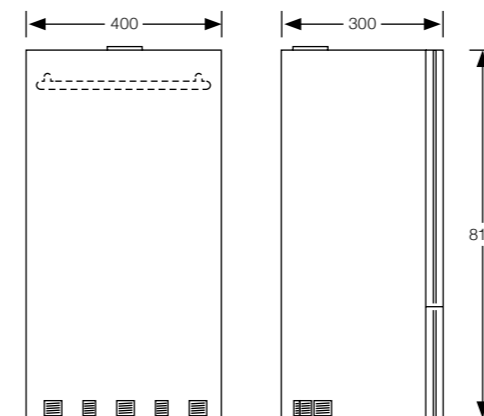

Logamax plus GB072'nizi Buderus uzmanlığı ile üretilen modülasyonlu oda kumandaları ile kullanın; hem doğalgaz harcamalarınızı kontrol ederek daha fazla tasarruf sağlayın hem de kombinizin konforunu daha fazla yaşayın.