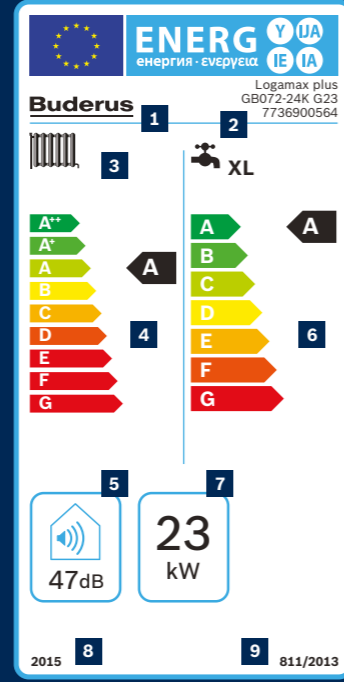

YouTube Channel
youtube.com/channel/UC38JIVzIBxHVkXg0lwCEMpA

Buderus

Geleceğin ısıtma sistemleri.

- 1 Tedarikçi Adı / Markası
- 2 Model İsmi, Model Tanımı, Malzeme Numarası
- 3 Mahal Isıtma Fonksiyonu ve Su Isıtma Fonksiyonu (Yük Profili ile beraber)
- 4 Mevsimsel Mahal Isıtması Enerji Verimliliği Sınıfı
- 5 Ses Gücü Seviyesi
- 6 Mevsimsel Su Isıtması Enerji Verimliliği Sınıfı Heating output
- 7 Nominal Isıl Güç
- 8 Direktif Geçerlilik Başlangıç Tarihi (AB için)
- 9 AB Direktif Numarası