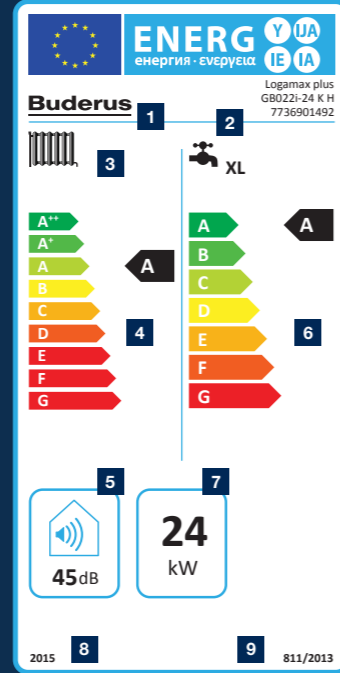

## Logamax plus GB022i

# Buderus

Geleceğin ısıtma sistemleri.

- 1 Tedarikçi Adı / Markası
- 2 Model İsmi, Model Tanımı, Malzeme Numarası
- 3 Mahal Isıtma Fonksiyonu ve Su Isıtma Fonksiyonu (Yük Profili ile beraber)
- 4 Mevsimsel Mahal Isıtması Enerji Verimliliği Sınıfı
- 5 Ses Gücü Seviyesi
- 6 Mevsimsel Su Isıtması Enerji Verimliliği Sınıfı
- 7 Nominal Isıl Güç
- 8 Direktif Geçerlilik Başlangıç Tarihi (AB için)
- 9 AB Direktif Numarası